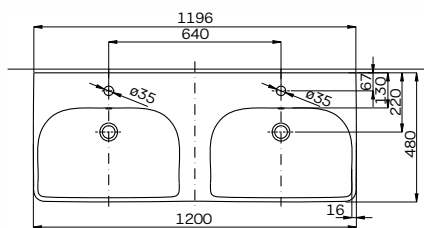

TRAFFIC

UMYWALKA MEBLOWA

Umywalka meblowa podwójna
120 cm z dwoma otworami, z
przelewami.

Numer: **L91521000**
Waga: 32,3 kg
Wymiary: 120 x 48 cm

Umywalka meblowa podwójna
120 cm z dwoma otworami, z
przelewami, z powłoką Reflex
Koło.

Numer: **L91521900**
Waga: 32,3 kg
Wymiary: 120 x 48 cm

Informacje dodatkowe:

Mocowana na śrubach.

Do kompletowania z półpostumentem
L97100 lub szafką 89441, 89442, 89529,
89506, 89535.

Możliwość postawienia na blacie przy
zachowaniu montażu do ściany.