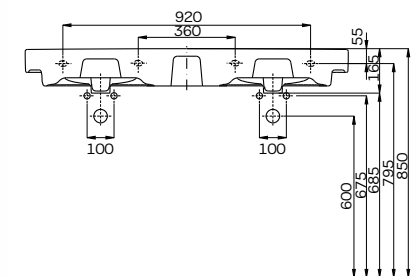

TRAFFIC

UMYWALKA MEBLOWA

Umywalka meblowa podwójna
120 cm z dwoma otworami, z
przelewami.

Numer: **L91521000**
Waga: 32,3 kg
Wymiary: 120 x 48 cm

Umywalka meblowa podwójna
120 cm z dwoma otworami, z
przelewami, z powłoką Reflex
Koło.

Numer: **L91521900**
Waga: 32,3 kg
Wymiary: 120 x 48 cm

Informacje dodatkowe:

Mocowana na śrubach.

Do kompletowania z półpostumentem
L97100 lub szafką 89441, 89442, 89529,
89506, 89535.

Możliwość postawienia na blacie przy
zachowaniu montażu do ściany.